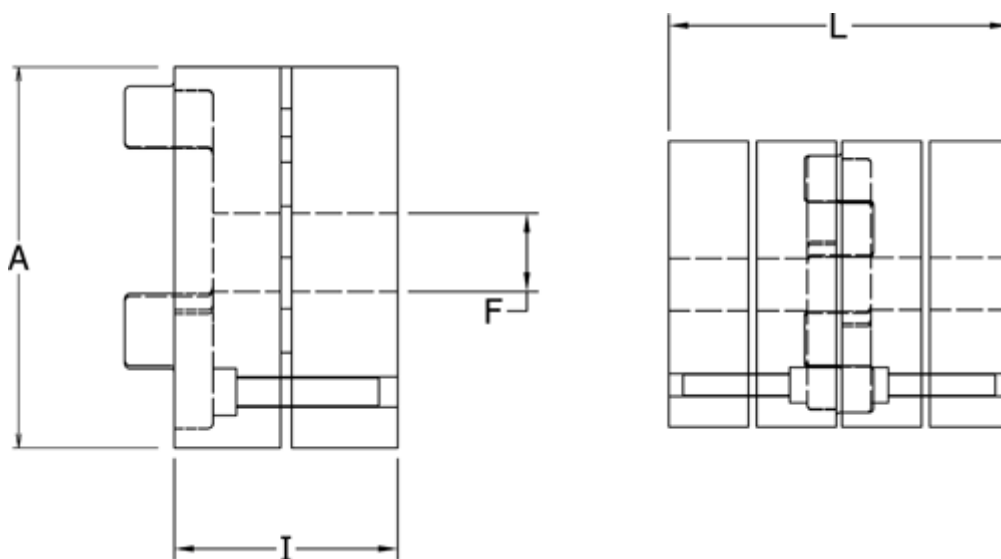

Varenummer: 3335038A018  
Beskrivelse: Spændenav Klonex ES 38/45  
ALU Aluminium, Boring 18H7 mm

## Mål

A = 80  
F = 18  
I = 45.0  
L = 114  
t = M6